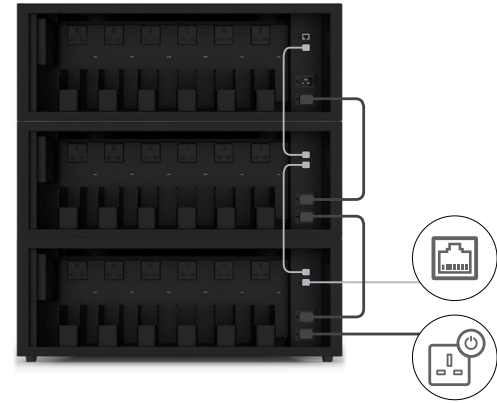

FRONT
AVANT

Lockable door
Porte verrouillable

6 AC socket to
supply notebooks
6 prises secteur au dos
pour alimenter les
ordinateurs portables

BACK
ARRIÈRE

Ethernet connexion
Connexion ethernet

FOR **USB-C NOTEBOOKS
& ELECTRONIC DEVICES
UP TO 15.6"**

6 Compartments for USB-C Notebooks
6 Compartiments pour ordinateurs portables USB-C

Stackable module
Module empilable

Ethernet and AC daisy chains
Chaînes de connexion Ethernet et de courant alternatif

CHARGING CABINET 6 USB-C NOTEBOOKS

- Capacity: up to 6 USB-C notebooks 15.6"
- Maximal notebook format: 29.8 x 39.5 x 3.6cm
- 6 AC socket to supply notebooks
- Protection against overvoltage
- Lockable door to secure stored devices
- Storage for external power supply
- RJ-45 synchronisation (Ethernet switch included)
- Stackable solution per 6 x notebook module with Ethernet & AC daisy chains (supports up to 6 stacked modules)
- Securing anchor point for cable or chain
- Ergonomic handles for optimal handling
- Optional: Rolling platform with brakes and security hook (ref. 901975-BAL)
- Optional: Wall mount (ref. 901975-WM)

CABINET DE CHARGE 6 ORDINATEURS PORTABLES USB-C

- Capacité : jusqu'à 6 ordinateurs portables USB-C 15,6"
- Format maximal du portable : 29,8 x 39,5 x 3,6 cm
- 6 prises de courant pour alimenter les ordinateurs portables
- Protection contre les surtensions
- Porte verrouillable pour sécuriser les appareils stockés
- Stockage pour l'alimentation électrique externe
- Synchronisation RJ-45 (commutateur Ethernet inclus)
- Solution empilable par module de 6 ordinateurs portables avec chaînes Ethernet et courant alternatif (supporte jusqu'à 6 modules empilés)
- Point d'ancrage pour câble de sécurité ou chaîne
- Poignées ergonomiques pour un maniement optimal
- Optionnel : Plate-forme roulante avec freins et crochet de sécurité (ref. 901975-BAL)
- Optionnel : Fixation murale (ref. 901975-WM)