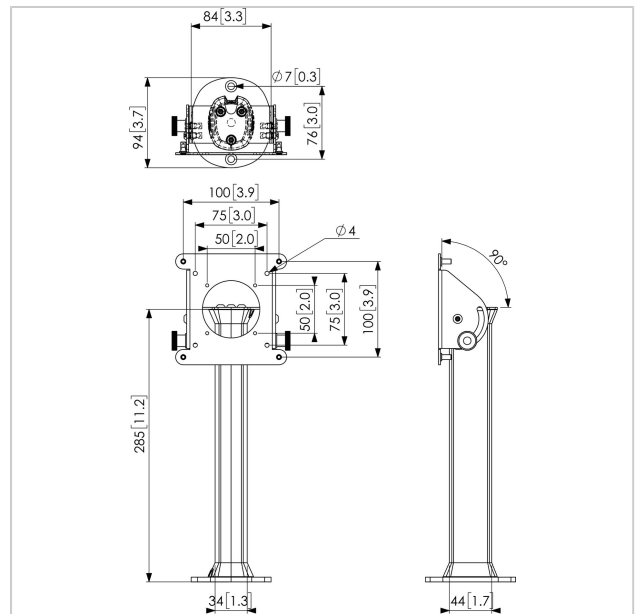

PTA 3102 Tafelstandaard

Artikelnummer (SKU)
Kleur

7493120
Zwart

Belangrijke voordelen

- Stijlvol high-end design
- Kabeldoorvoersysteem
- Diefstalpreventie

De PTA 3102 is een tafelstandaard die speciaal is ontwikkeld om in combinatie met de PTS veilige tablet-behuizingen van Vogel's te worden gebruikt.

De PTS tablet-behuizing wordt met schroeven binnen de tablet-behuizing aan de tafelstandaard bevestigd. De standaard bestaat uit een stijlvolle aluminium buis met een geïntegreerd kabeldoorvoersysteem en een stabiele stalen basisplaat. De kantelhoek kan van 0 - 90 graden worden ingesteld.

PTA 3102 Tafelstandaard

www.vogels.com

VOGEL'S HOLDING BV 2019 (c) Alle rechten voorbehouden.
Drukfouten, technische aanpassingen en prijswijzigingen
voorbehouden.
Datum:2019-05-17

Specificaties

Numer producttype	PTA 3102
Artikelnummer (SKU)	7493120
Kleur	Zwart
EAN enkele doos	8712285334740
Hoogte	260
TÜV-gecertificeerd	Ja
Kantelen	Kantelsysteem tot 90°
Garantie	5 jaar
Max. laadgewicht (kg)	3
Max. hoogte van interface (mm)	120
Max. breedte van interface (mm)	120
Max. afstand tot vloer vanaf midden beeldscherm (mm)	260
Max. grootte beeldscherm (inch)	26
Min. grootte beeldscherm (inch)	7
Universeel of vast gatenpatroon	Vast