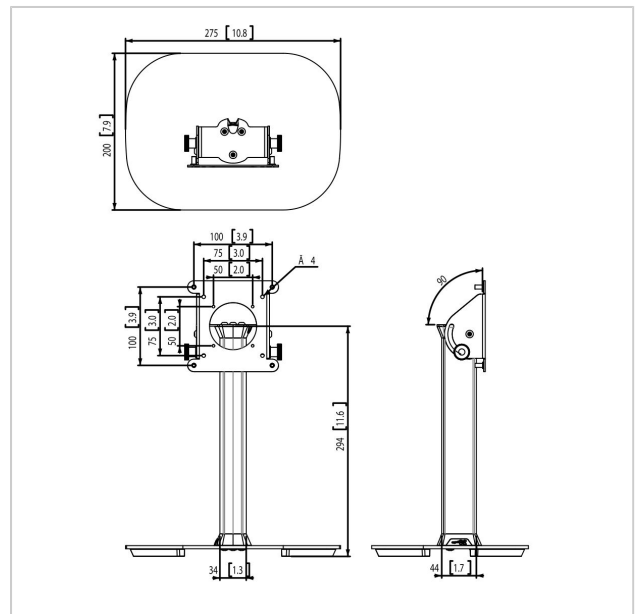

PTA 3105 Tafelstandaard met voetplaat

Artikelnummer (SKU)
Kleur

7493150
Zwart

Belangrijke voordelen

- Stijlvol high-end design
- Kabeldoorvoersysteem
- Diefstalpreventie

De PTA 3105 is een tafelstandaard die speciaal is ontwikkeld om in combinatie met de PTS veilige tablet-behuizingen van Vogel's te worden gebruikt.

De PTS tablet-behuizing wordt met schroeven binnen de tablet-behuizing aan de tafelstandaard bevestigd. De standaard bestaat uit een stijlvolle aluminium buis met een geïntegreerd kabeldoorvoersysteem en een stabiele stalen basisplaat. De kantelhoek kan van 0 - 90 graden worden ingesteld.

| | |
|--|-----------------------|
| Numer producttype | PTA 3105 |
| Artikelnummer (SKU) | 7493150 |
| Kleur | Zwart |
| EAN enkele doos | 8712285334764 |
| Hoogte | 300 |
| TÜV-gecertificeerd | Ja |
| Kantelen | Kantelsysteem tot 90° |
| Garantie | 5 jaar |
| Max. laadgewicht (kg) | 3 |
| Max. hoogte van interface (mm) | 120 |
| Max. breedte van interface (mm) | 120 |
| Max. afstand tot vloer vanaf midden beeldscherm (mm) | 260 |
| Max. grootte beeldscherm (inch) | 26 |
| Min. grootte beeldscherm (inch) | 7 |
| Universeel of vast gatenpatroon | Vast |