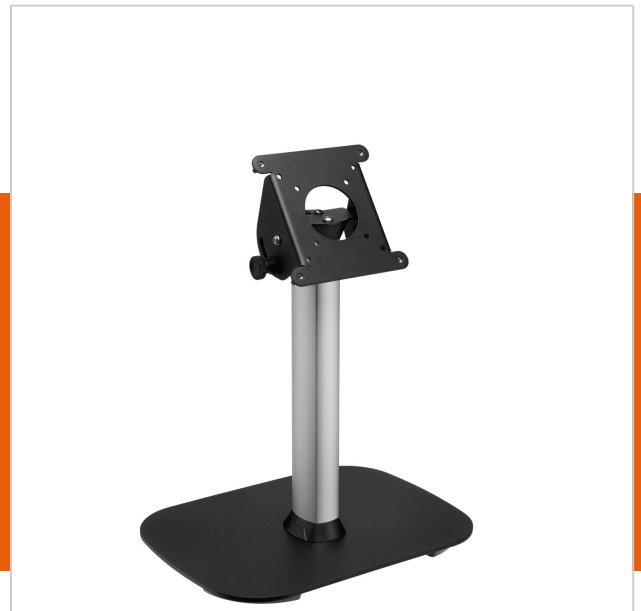

PTA 3105 Tafelstandaard met voetplaat

Artikelnummer (SKU)
Kleur

7493150
Zwart

Belangrijke voordelen

- Stijlvol high-end design
- Kabeldoorvoersysteem
- Diefstalpreventie

De PTA 3105 is een tafelstandaard die speciaal is ontwikkeld om in combinatie met de PTS veilige tablet-behuizingen van Vogel's te worden gebruikt.

De PTS tablet-behuizing wordt met schroeven binnen de tablet-behuizing aan de tafelstandaard bevestigd. De standaard bestaat uit een stijlvolle aluminium buis met een geïntegreerd kabeldoorvoersysteem en een stabiele stalen basisplaat. De kantelhoek kan van 0 - 90 graden worden ingesteld.

| | |
|--|-----------------------|
| Numer producttype | PTA 3105 |
| Artikelnummer (SKU) | 7493150 |
| Kleur | Zwart |
| EAN enkele doos | 8712285334764 |
| Hoogte | 300 |
| TÜV-gecertificeerd | Ja |
| Kantelen | Kantelsysteem tot 90° |
| Garantie | 5 jaar |
| Max. laadgewicht (kg) | 3 |
| Max. hoogte van interface (mm) | 120 |
| Max. breedte van interface (mm) | 120 |
| Max. afstand tot vloer vanaf midden beeldscherm (mm) | 260 |
| Max. grootte beeldscherm (inch) | 26 |
| Min. grootte beeldscherm (inch) | 7 |
| Universeel of vast gatenpatroon | Vast |